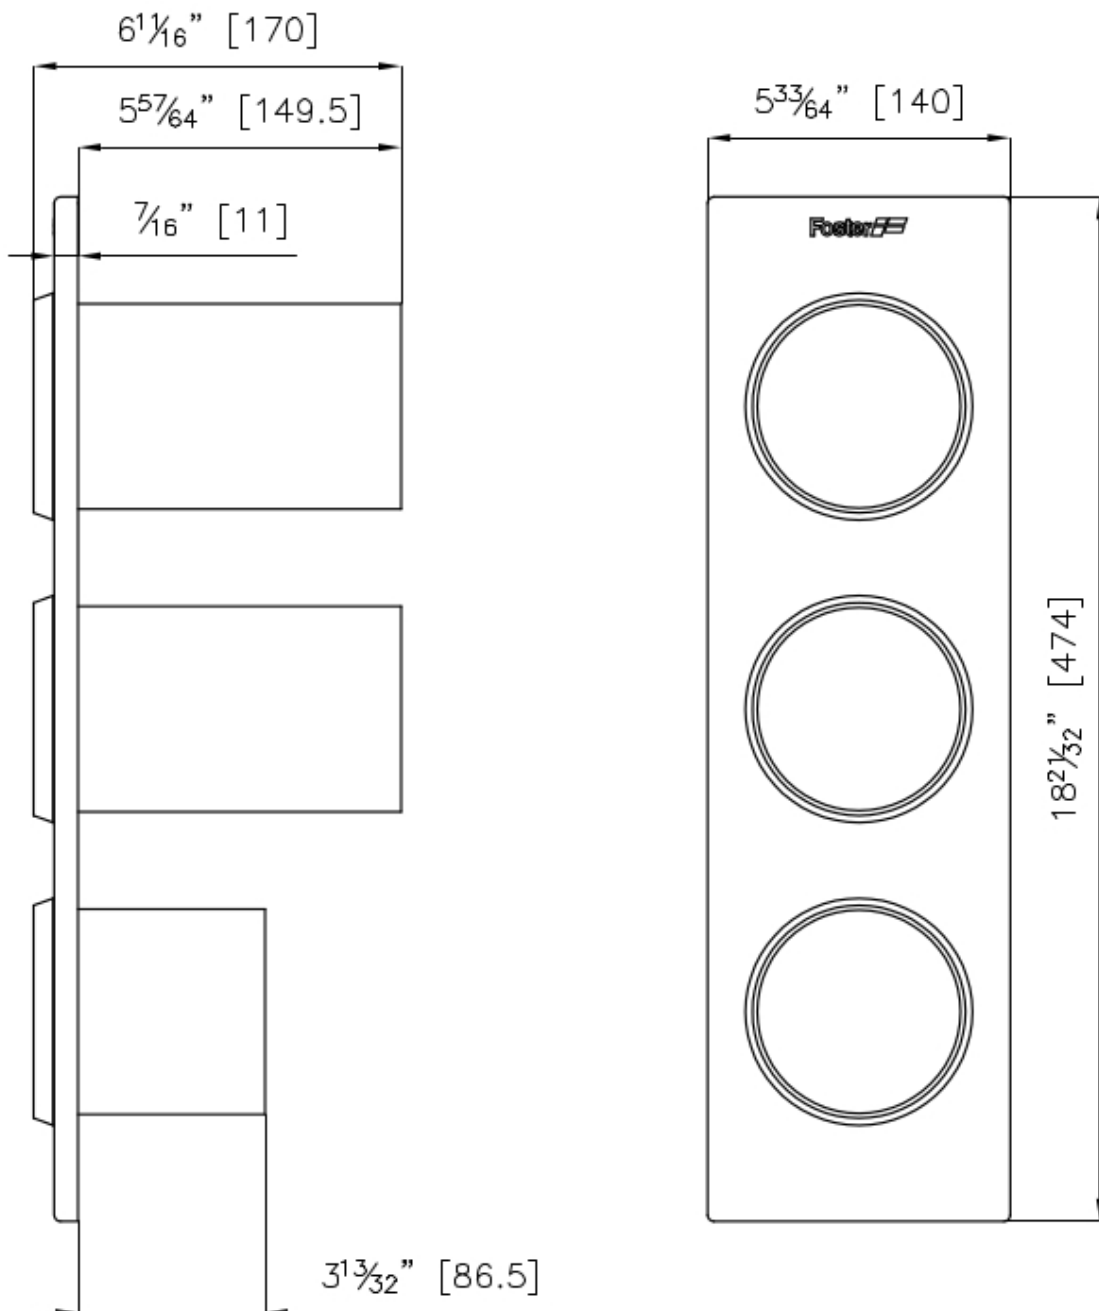

Set di 3 porta-bottiglie

Accessori e Complementi

Codice: 8100 626

DETTAGLI

Accessori lavelli

Porta-bottiglie

Dimensioni

47,4x14 cm

DATI TECNICI

ACCESSORI OPZIONALI

Porta-coltelli

8100 030